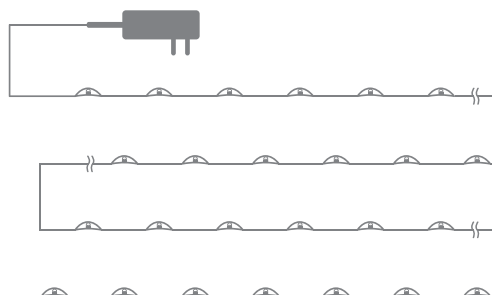

## ГИРЛЯНДА РОСА

Роса

Артикул	Цвет свечения	Размер, м	Количество диодов, LED
303-205	<input type="checkbox"/> белый	20	200
303-215	<input type="checkbox"/> белый	30	300
303-216	<input checked="" type="checkbox"/> теплый белый	30	300
303-209	<input checked="" type="checkbox"/> мультикolor	20	200

Фейерверк

Артикул	Цвет свечения	Размер, м	Количество диодов, LED
303-245	<input type="checkbox"/> белый	20	1000
303-249	<input checked="" type="checkbox"/> мультикolor	20	1000